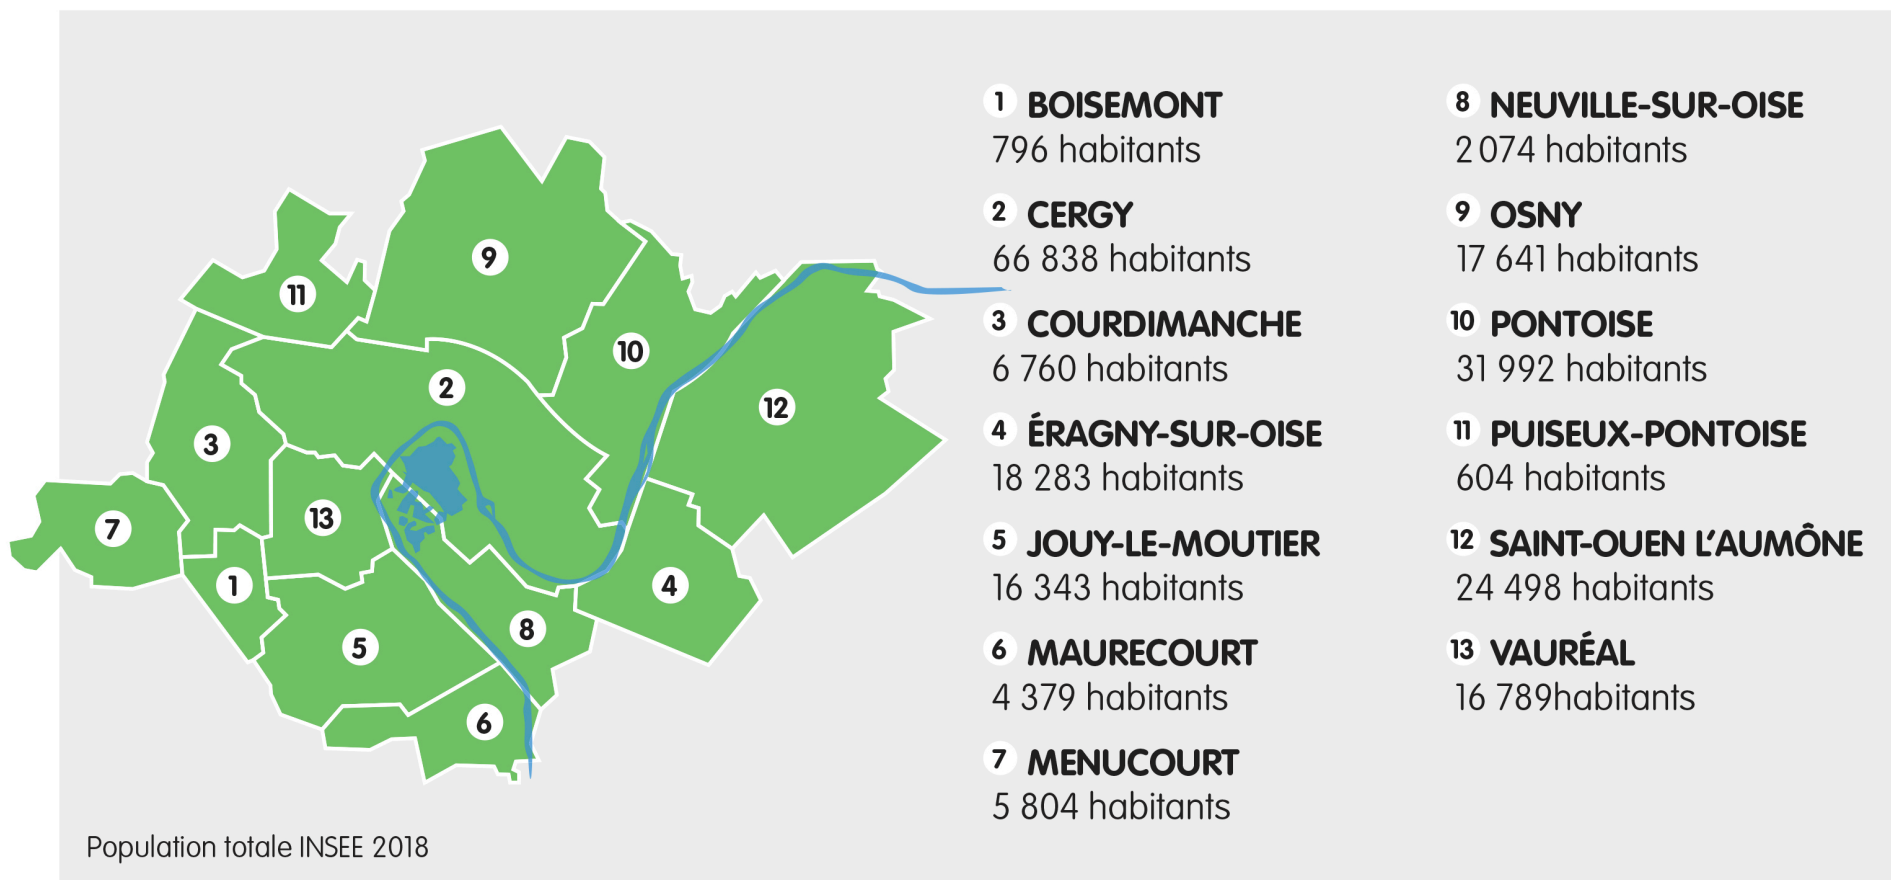

BIENVENUE À LA COMMUNAUTÉ D'AGGLOMÉRATION DE CERGY-PONTOISE

20 avril 2022
Hôtel d'agglomération

OÙ SE SITUE CERGY-PONTOISE ?

L'agglomération de CERGY-PONTOISE est située

- au sein du département du **Val d'Oise**
 - au sein de la Région **Ile-de-France**
 - à proximité du Parc naturel régional du **Vexin Français**
-
- **35 minutes de Paris**
 - **30 minutes de La Défense**
 - **20 minutes de l'aéroport de Roissy**

QUELLES SONT LES COMMUNES QUI COMPOSENT L'AGGLOMÉRATION DE CERGY-PONTOISE ?

13 COMMUNES : 12 dans le département du 95 et une dans le 78

QUELQUES CHIFFRES CLÉS

COMMENT RECONNAÎTRE L'AGGLOMÉRATION DE CERGY-PONTOISE ?