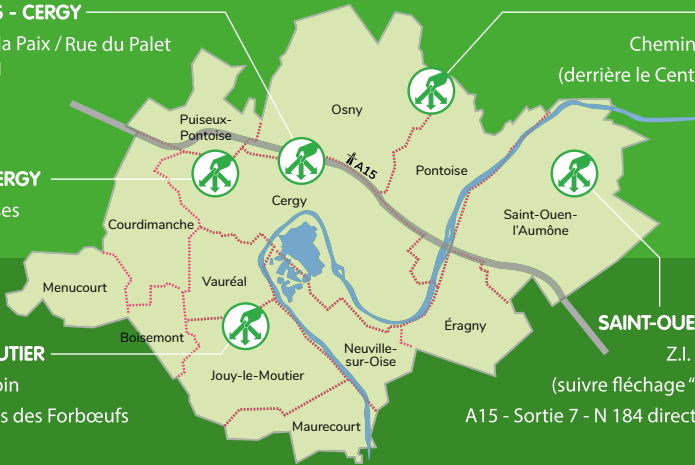

LES LINANDES - CERGY

Boulevard de la Paix / Rue du Palet
A15 - Sortie 11

HAUTS-DE-CERGY

Rue des Abysses

JOUY-LE-MOUTIER

Rue Denis Papin
Parc d'activités des Forbœufs

OSNY

Chemin des Hayettes
(derrière le Centre E.LECLERC)

SAINT-OUEN L'AUMÔNE

Z.I. des Béthunes
(suivre fléchage " Déchèterie ")
A15 - Sortie 7 - N 184 direction Beauvais.

→ Horaires d'ouverture

Du 1^{er} avril au 30 septembre
Du lundi au vendredi :
10h à 12h / 14h à 19h
Samedi et dimanche : 10h à 19h
Jours fériés : ouvert sauf le 1^{er} mai