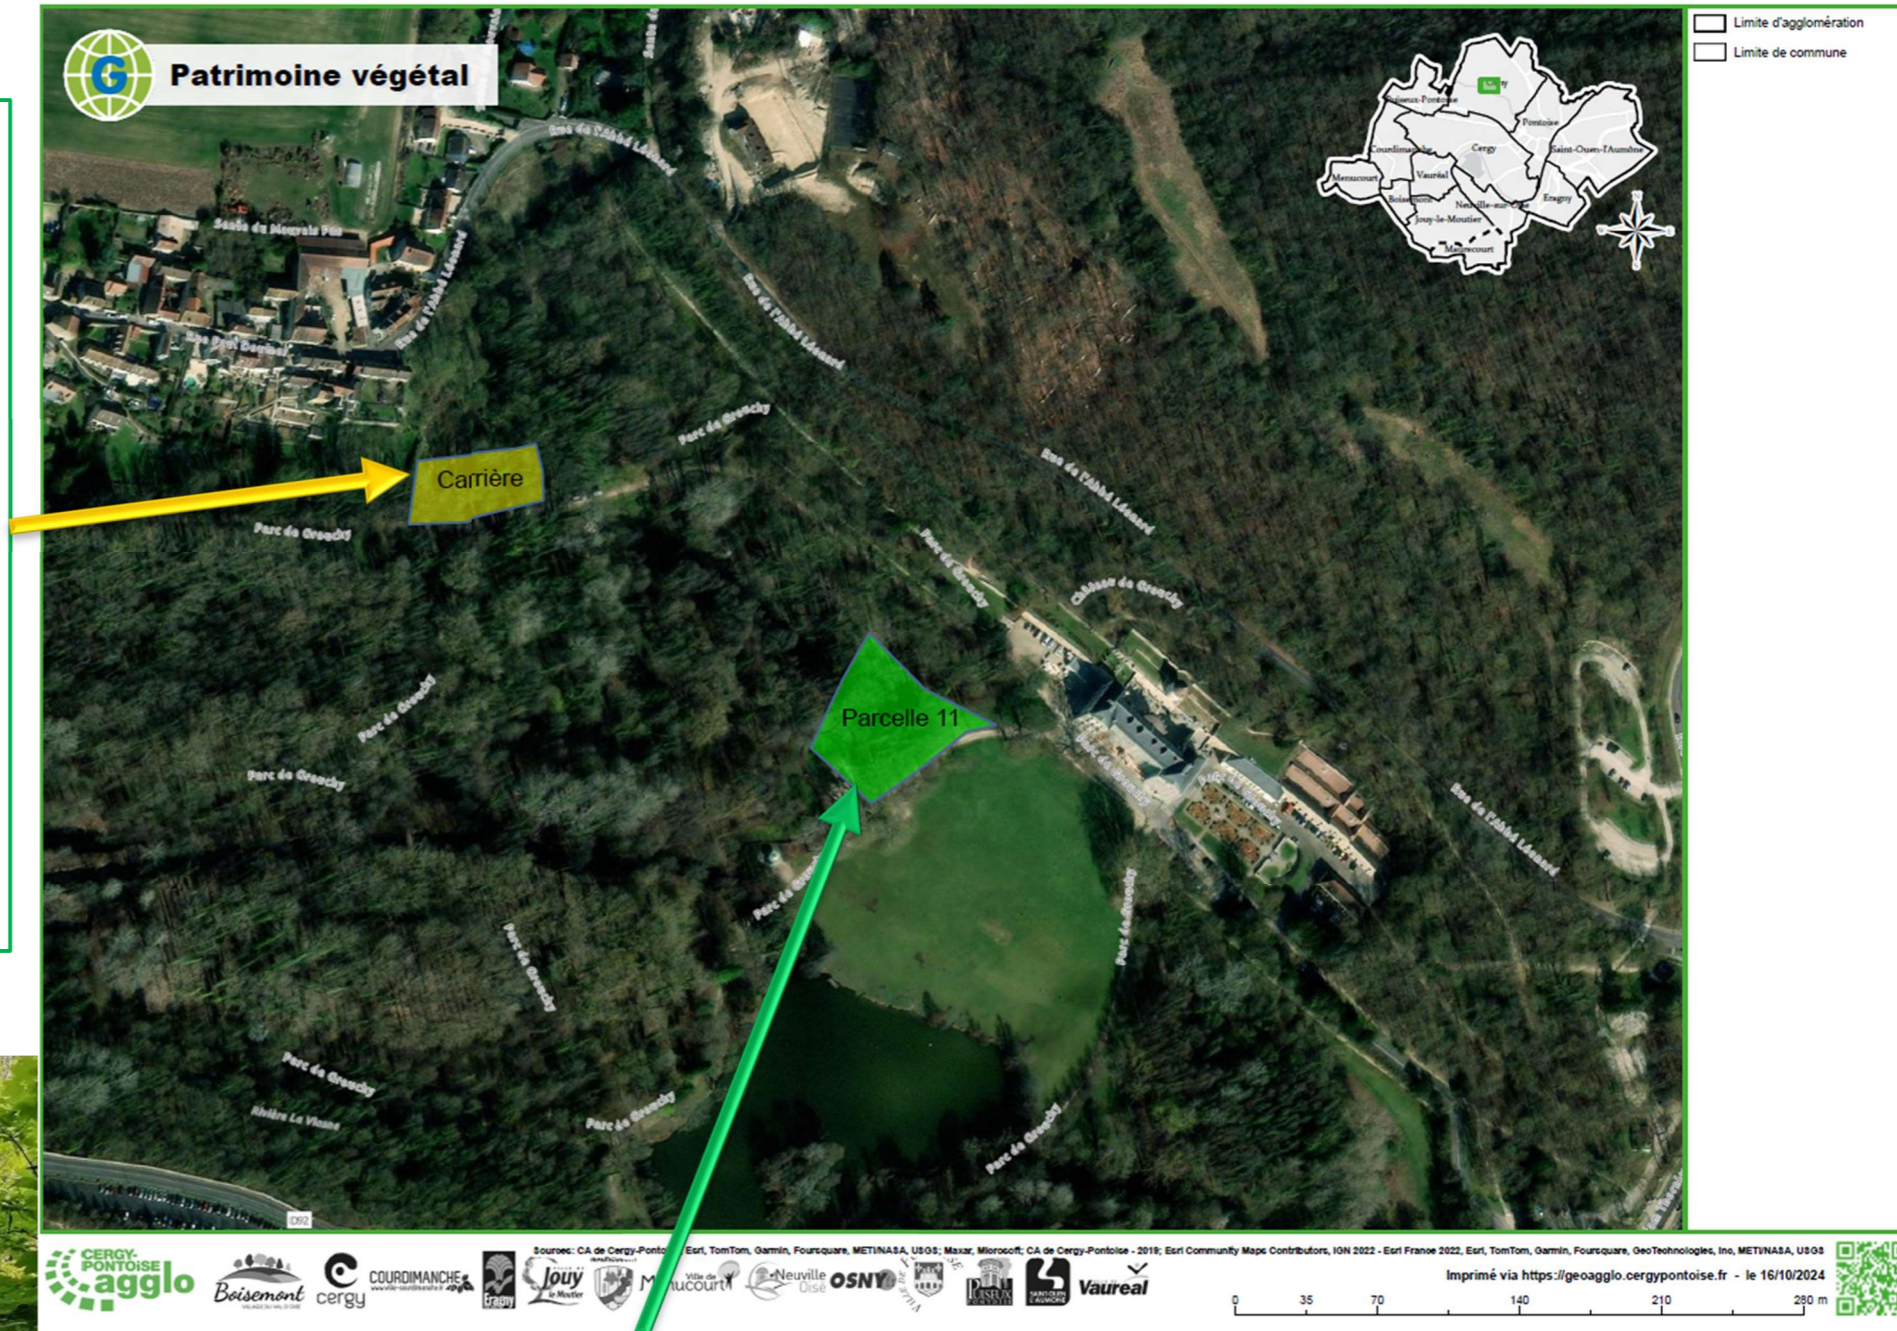

Secteur Carrière :

Intervention du 28 au 29 octobre 2024

Travaux de sécurisation le long de la clôture, Veuillez emprunter les chemins secondaires afin de faciliter l'intervention de notre prestataire.

Veuillez nous excuser pour la gêne occasionnée.

Secteur parcelle 11 :

Intervention du 30 au 31 octobre 2024.

Aire de Jeux fermée durant la totalité de l'intervention.

Conformément aux préconisations de l'ONF. Ces travaux visent à assurer la croissance de ce bosquet.