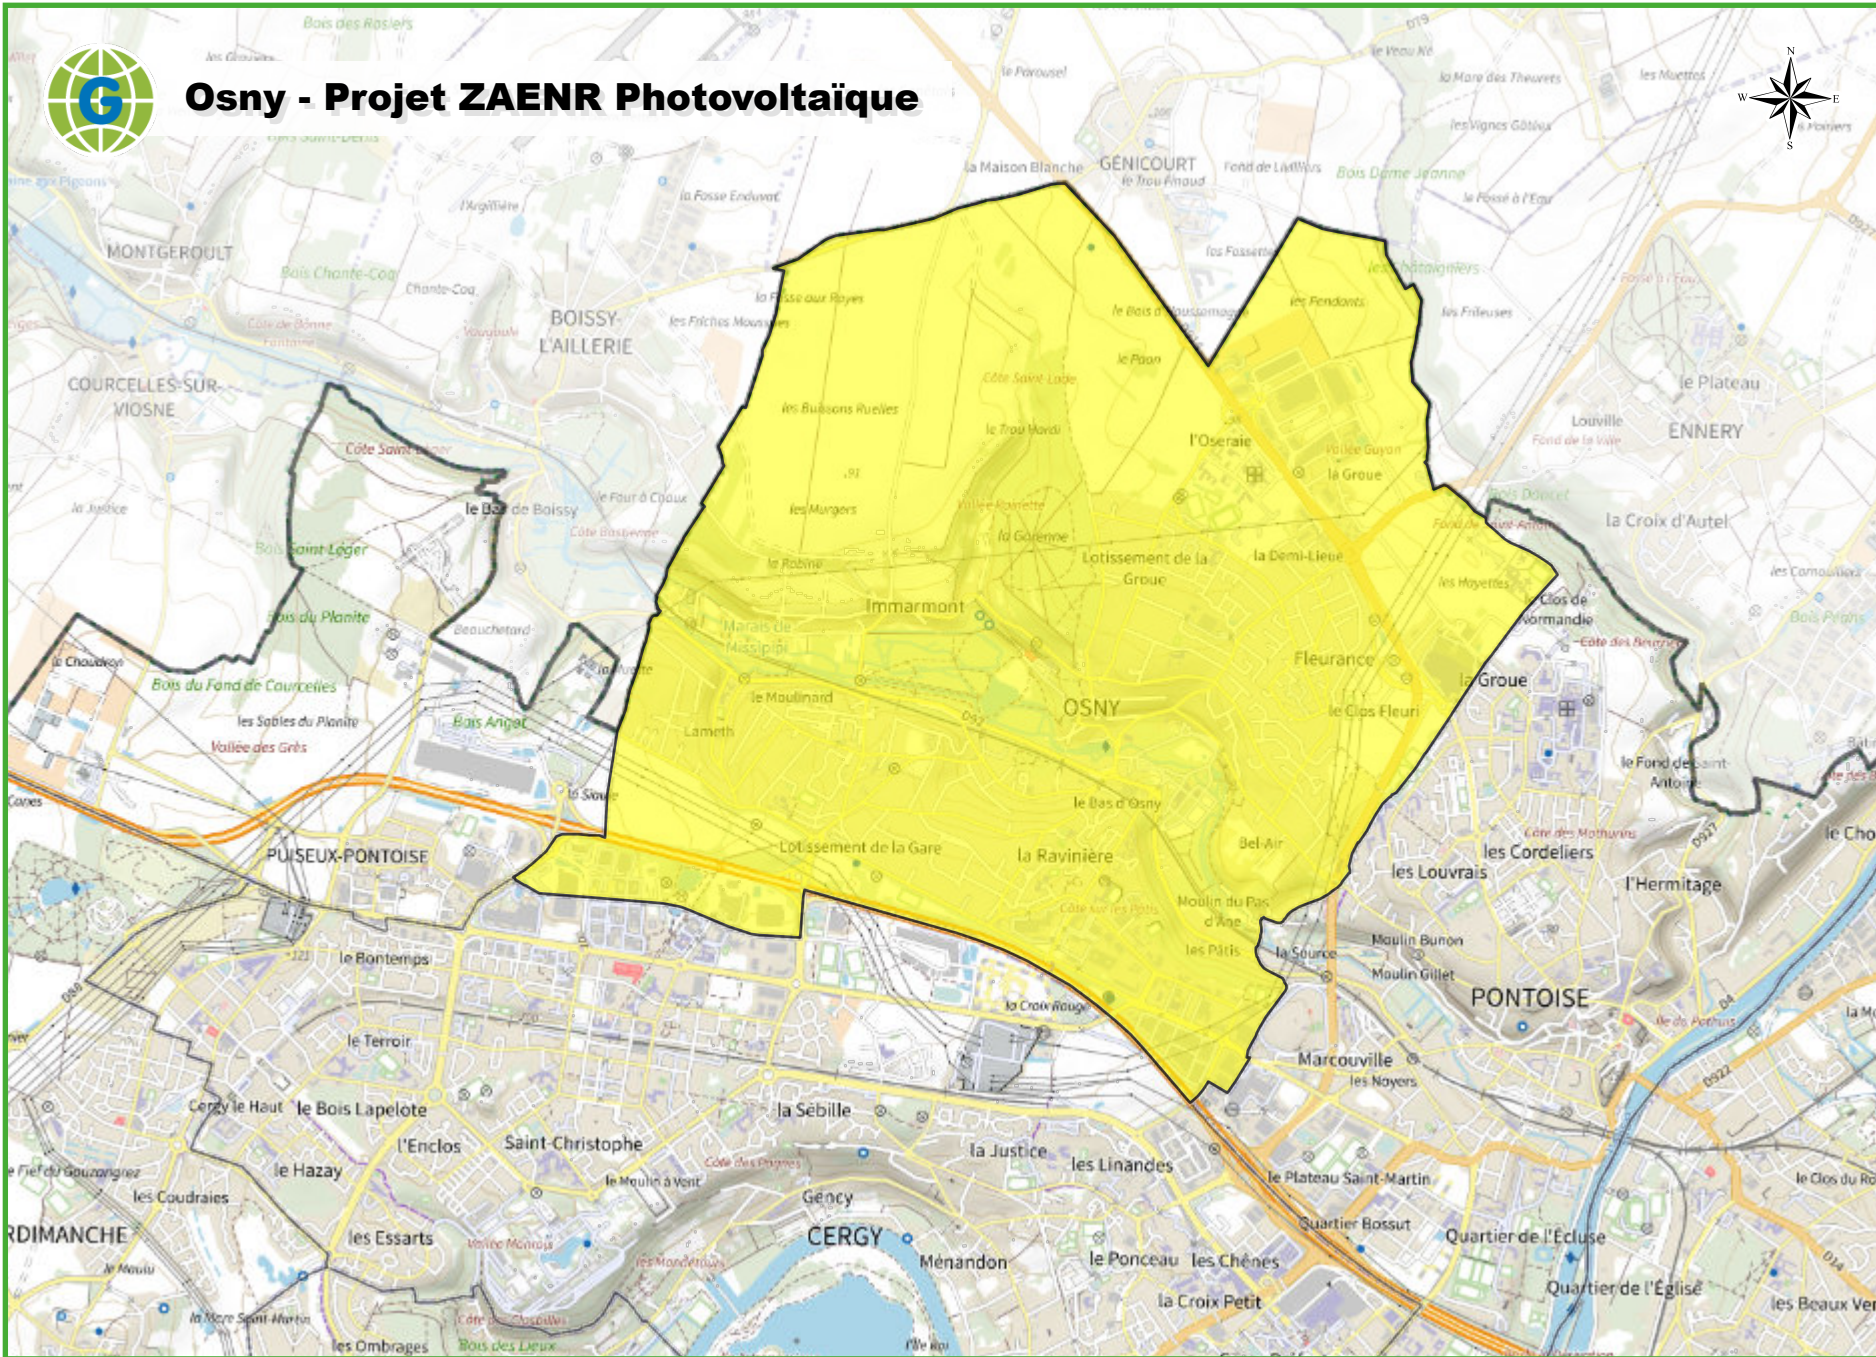

Osny - Projet ZAENR Photovoltaïque

-  Photovoltaïque
-  Limites administratives
-  Limite d'agglomération
-  Limite de commune
-  Masque de commune

Sources: CA de Cergy-Pontoise

Imprimé via <https://geoagglo.cergypontoise.fr>
le 13/11/2023