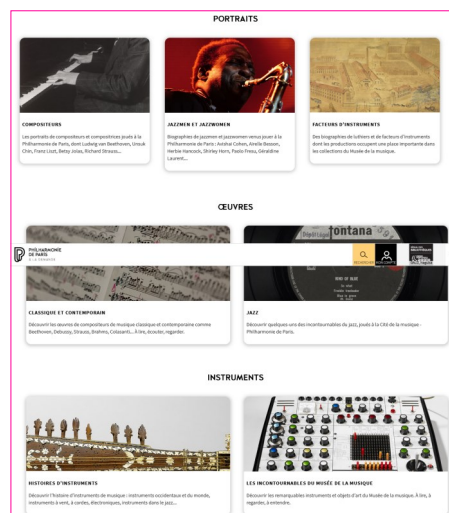

AVEC VOTRE ABONNEMENT À LA MÉMO PROFITEZ DE MILLIERS DE CONCERTS, GUIDES D'ÉCOUTE, ET CONFÉRENCES AVEC:

PHILHARMONIE DE PARIS À LA DEMANDE

Accéder à la ressource depuis son ordinateur

- 1- Allez sur bibliotheques.cergypontoise.fr.
- 2- Cliquez sur le bouton « mon compte » . 
- 3- Identifiez-vous (si vous n'avez pas vos identifiants, demandez-les à un MÉMOTHÉCAIRE) puis cliquez sur « se connecter ».

- 4 - Cliquez sur le menu « Bibliothèque numérique H24» puis sur « Musique ».

- 5- Cliquez sur « accéder à la ressource».

Contenu

150 guides d'écoute interactifs pour l'analyse ou la découverte interactive d'une œuvre musicale.

Découvrez en famille des œuvres, des instruments, et des artistes grâce aux programmes interactifs, heures du conte et concerts pour les plus jeunes.

Accès aux archives de la Philharmonie de Paris, et aux présentations d'œuvres, d'instruments et de grandes figures de la musique.