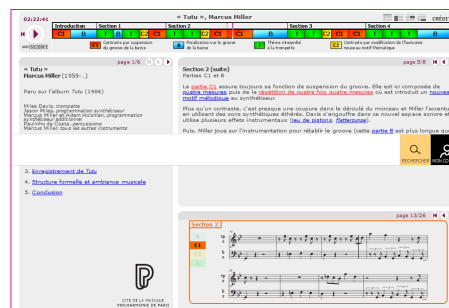

AVEC VOTRE ABONNEMENT À LA MÉMO PROFITEZ DE MILLIERS DE CONCERTS, GUIDES D'ÉCOUTE, ET CONFÉRENCES AVEC:

PHILHARMONIE DE PARIS À LA DEMANDE

Accéder à la ressource depuis son ordinateur

- 1- Allez sur bibliotheques.cergypontoise.fr.
- 2- Cliquez sur le bouton « mon compte » . 
- 3- Identifiez-vous (si vous n'avez pas vos identifiants, demandez-les à un MÉMOTHÉCAIRE) puis cliquez sur « se connecter ».

- 4 - Cliquez sur le menu « Bibliothèque numérique H24» puis sur « Musique ».

- 5- Cliquez sur « accéder à la ressource».

Contenu

150 guides d'écoute interactifs pour l'analyse ou la découverte interactive d'une œuvre musicale.

Découvrez en famille des œuvres, des instruments, et des artistes grâce aux programmes interactifs, heures du conte et concerts pour les plus jeunes.

Accès aux archives de la Philharmonie de Paris, et aux présentations d'œuvres, d'instruments et de grandes figures de la musique.